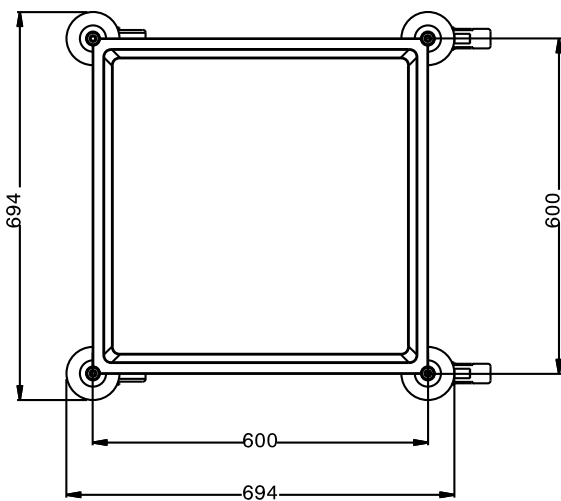

Serveringsvagnar 2 rfr hyllor, 625x625 mm utan handtag max belastning: 100 kg

Produkt # _____

Modell # _____

Namn # _____

SIS # _____

AIA # _____

361212 (CP062)

2 rfr hyllor, 625x625 mm utan
handtag max belastning: 100
kg

Kort specifikation

Pos.

Constructed in 304 AISI stainless steel. Framework in mm25 tubing, completely welded. Seamless, sound-absorbing, shelves with double-folded edges. Shelves are welded to the framework. N. 4 swivelling castors, two with brakes, mm125 in diameter, fitted with plastic bumpers. Shelves size mm600x600. Load capacity: 100 kg, uniformly distributed.

Huvudfunktioner

- Ram i 25 mm rör, helsvetsad.
- Belastningskapacitet 100 kg jämn fördelning.
- Ljudabsorberande hyllor utan skarvar med dubbelvikta kanter som är svetsade i ramen.
- Hyllornas storlek 600x600 mm.
- 4 svängbara hjul med 125 mm diameter (varav 2 med broms) och stötfångare i plast.

Konstruktion

- Helt i rostfritt stål (304 AISI).

Front**Sida****Topp****Viktig information**

Yttermått, bredd	695 mm
361212 (CP062)	
Yttermått, djup	695 mm
Yttermått, höjd	816 mm
Hjulmaterial:	Galvaniserad
Hjuldiameter:	Ø 125
Nettovikt:	21 kg