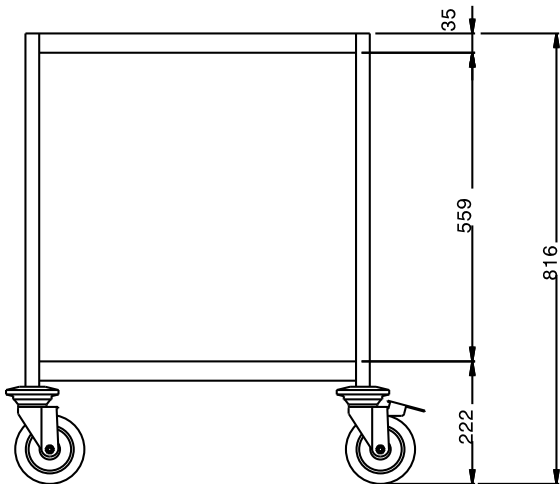

Serveringsvagnar 2 rfr hyllor, 625x625 mm utan handtag max belastning: 100 kg

Produkt # _____

Modell # _____

Namn # _____

SIS # _____

AIA # _____

361212 (CP062)

2 rfr hyllor, 625x625 mm utan
handtag max belastning: 100
kg

Kort specifikation

Pos.

Constructed in 304 AISI stainless steel. Framework in mm25 tubing, completely welded. Seamless, sound-absorbing, shelves with double-folded edges. Shelves are welded to the framework. N. 4 swivelling castors, two with brakes, mm125 in diameter, fitted with plastic bumpers. Shelves size mm600x600. Load capacity: 100 kg, uniformly distributed.

Huvudfunktioner

- Ram i 25 mm rör, helsvetsad.
- Belastningskapacitet 100 kg jämn fördelning.
- Ljudabsorberande hyllor utan skarvar med dubbelvikta kanter som är svetsade i ramen.
- Hyllornas storlek 600x600 mm.
- 4 svängbara hjul med 125 mm diameter (varav 2 med broms) och stötfångare i plast.

Konstruktion

- Helt i rostfritt stål (304 AISI).

Front**Sida****Topp****Viktig information**

Yttermått, bredd	695 mm
361212 (CP062)	
Yttermått, djup	695 mm
Yttermått, höjd	816 mm
Hjulmaterial:	Galvaniserad
Hjuldiameter:	Ø 125
Nettovikt:	21 kg